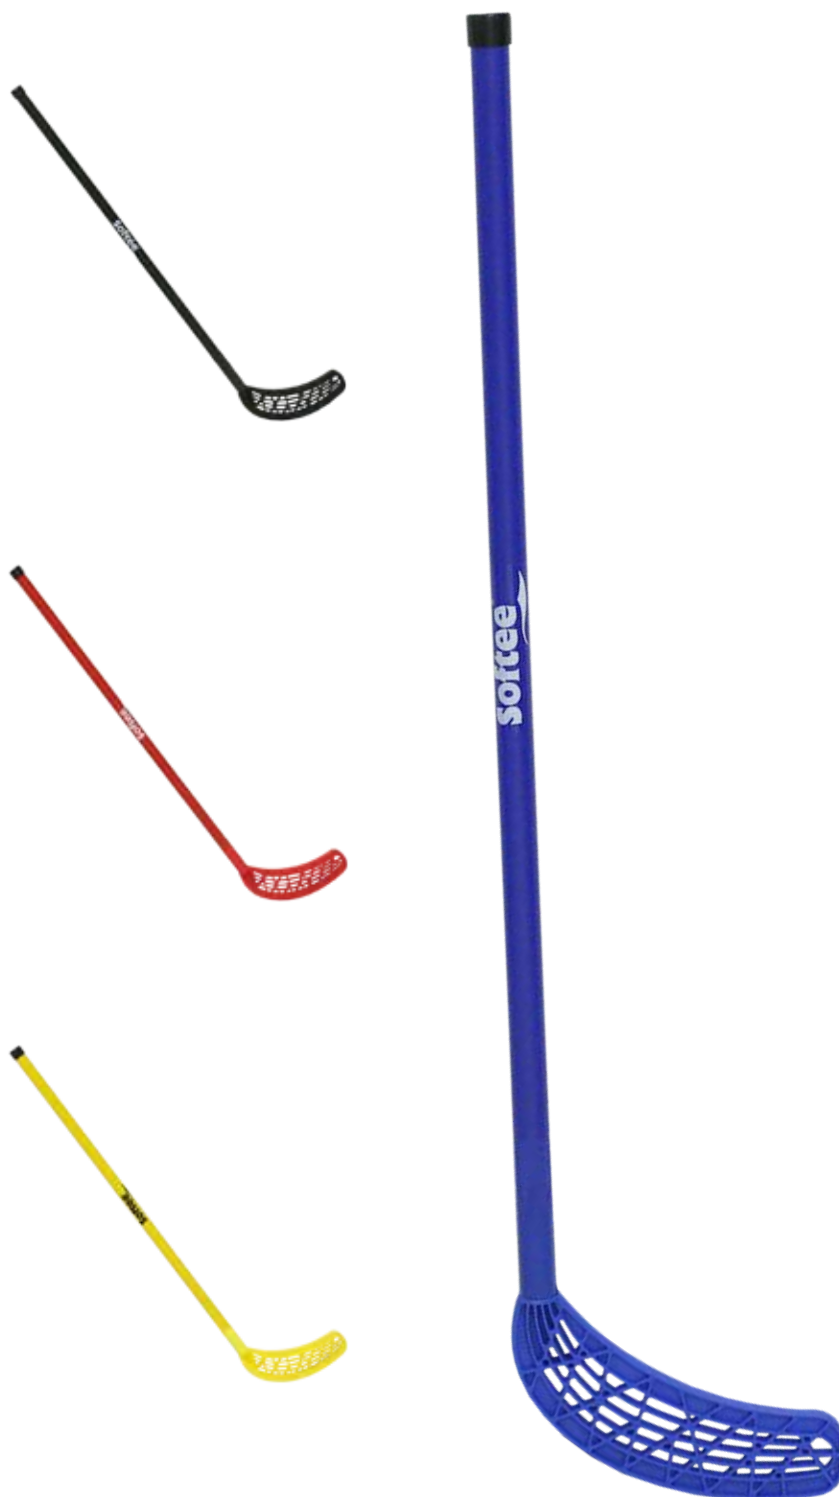

Pelota soft.
Diámetro: 7,5 cm.
Peso: 53 grs.
Color: Blanco y amarillo.

REFERENCIAS:
Blanco: 24433.002.750
Amarillo: 24433.005.750

Soft ball. Diameter: 7.5 cm. Weight: 53 grs.
Color: White and yellow.

softee®

HOCKEY PUCK
PALET DE HOCKEY

PASTILLA HOCKEY/FLOORBALL SOFT

Pastilla para hockey/floorball.
Diámetro: 76 mm.
Color: Naranja

REF: 0011152

Hockey/floorball pill.
Diameter: 76 mm. Color: Orange

softee®

softee

ROUND HANDLE HOCKEY/FLOORBALL STICK
CROSSE DE HOCKEY/FLOORBALL AVEC MANCHE ROND

STICK HOCKEY/FLOORBALL MANGO REDONDO

Stick mango redondo.

Composición: PVC reforzado.

Tamaños: 85 y 95 cm.

Colores: Negro, rojo, amarillo y royal.

REFERENCIAS 85 cm:
Negro: 24192.001.850
Rojo: 24192.003.850
Amarillo: 24192.005.850
Royal: 24192.006.850

REFERENCIAS 95 cm:
Negro: 24192.001.950
Rojo: 24192.003.950
Amarillo: 24192.005.950
Royal: 24192.006.950

Stick round handle.
Composition: reinforced PVC.
Sizes: 85 and 95 cm.
Colors: Black, red, yellow and royal.