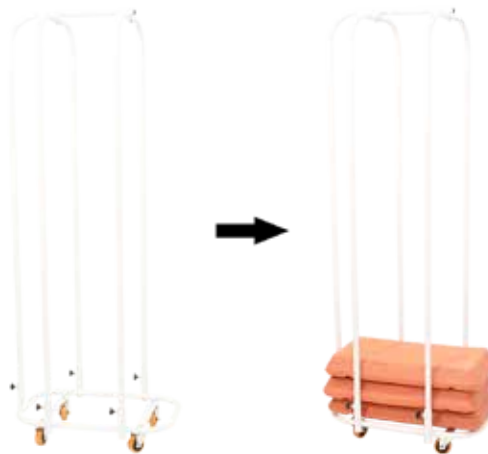

Container for professional

ministep bases.

Approximate capacity: 15

bases.
Measurements: 190 x 46,5 x

72 cm.

Weight: 24 kg.

STEP FEET RACK

MEUBLE PIEDS STEP

MUEBLE PIES STEP PROFESIONAL

Contenedor para pies ministep profesional.

Capacidad aprox: 30 pies.

Medidas: 87 x 46 x 8 cm.

Peso: 4,5 kg.

REF: 0024828