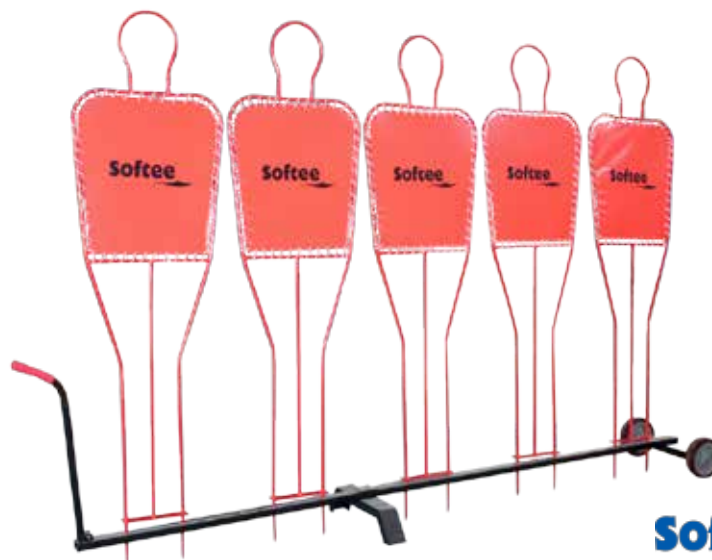

It is served without players.

Ideal to transport thanks to the wheels incorporated to the cart.

Capacity: 5 players barrier.

Dimensions: 162 x 20 x 12,5 cm.