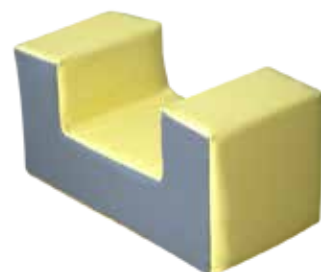

Softee®

SEAT OF 60CM

SIÈGE DE 60CM

ASIENTO DE 60

Medidas: 60 x 60 x 30 cm.

Colores: Azul/verde, amarillo/gris.

REFERENCIAS:

Azul/verde: 05083.B07.2

Amarillo/gris: 05083.B46.2

Dimensions: 60 x 60 x 30 cm.

Colours: blue/green, yellow/grey.