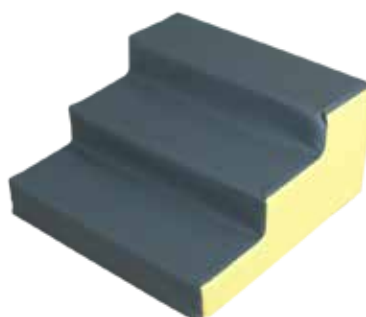

softee

CYLINDER

CYLINDRE

CILINDRO

Largo: 120 cm.

Diámetro: 30 cm.

Colores: Azul/verde, amarillo/gris.

REFERENCIAS:

Azul/verde: 05087.B07.12

Amarillo/gris: 05087.B46.12

Long: 120 cm.

Diameter: 30 cm.

Colours: blue/green, yellow/grey.