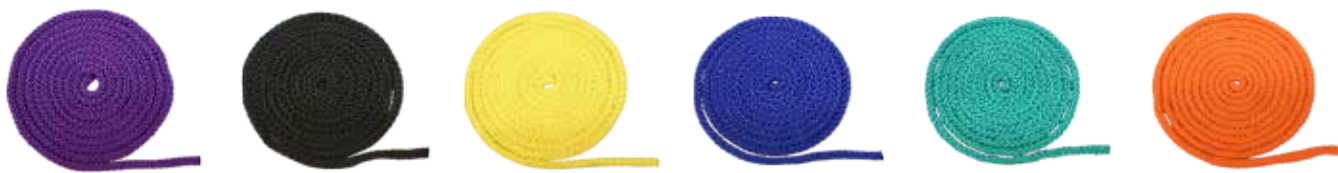

RHYTHMIC GYMNASTIC ROPE
CORDE DE GYMNASTIQUE EN NILON

CUERDA RÍTMICA

Composición: Polipropileno.

Largo: 3 mts.

Colores: Negro, rojo, verde, amarillo, violeta, naranja y azul.

REFERENCIAS:

Negro 24182.001.30

Rojo 24182.003.30

Verde 24182.004.30

Violeta 24182.008.30

Amarillo 24182.005.30

Naranja 24182.007.30

Azul 24182.028.30

Composición: Polypropylene.

Length: 3 mts.

Colours: Black, red, green, yellow, purple, orange and blue.

softee®

PSYCHOMOTRICITY ROPE
CORDE DE PSYCHOMOTRICITÉE

CUERDA PSICOMOTRICIDAD

Composición: Polipropileno.

Largo: 2,5 o 10 mts.

Colores: Negro, rojo, verde, amarillo, violeta, naranja y azul.

REFERENCIAS 2,5 MTS:

Negro 24180.001.25

Rojo 24180.003.25

Verde 24180.004.25

Violeta 24180.008.25

Amarillo 24180.005.25

Naranja 24180.007.25

Azul 24180.028.25

REFERENCIAS 10 MTS:

Negro 24180.001.100

Rojo 24180.003.100

Verde 24180.004.100

Violeta 24180.008.100

Amarillo 24180.005.100

Naranja 24180.007.100

Azul 24180.028.100

Composición: Polypropylene.

Length: 2,5 or 10 mts.

Colours: Black, red, green, yellow, purple, orange and blue.

softee®