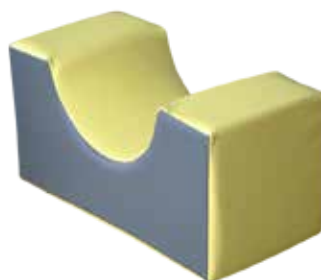

FIGURAS DE ESPUMA DE POLIURETANO DE 20 KG DE DENSIDAD Y RECUBIERTAS DE POLIPIEL. CARRO CREMALLERA ANTILESIÓN.

CURVE MINI SEAT

MINI SIÈGE COURBE

MINIASIENTO CURVO

Medidas: 30 x 60 x 30 cm.

Colores: Azul/verde, amarillo/gris.

REFERENCIAS:

Azul/verde: 05081.B07.10

Amarillo/gris: 05081.B46.10

Dimensions: 30 x 60 x 30 cm.

Colours: blue/green, yellow/grey.

Softee®

STRAIGHT MINI SEAT

MINI SIÈGE DROIT

MINIASIENTO RECTO

Medidas: 30 x 60 x 30 cm.

Colores: Azul/verde, amarillo/gris.

REFERENCIAS:

Azul/verde: 05082.B07.10

Amarillo/gris: 05082.B46.10

Dimensions: 30 x 60 x 30 cm.

Colours: blue/green, yellow/grey.