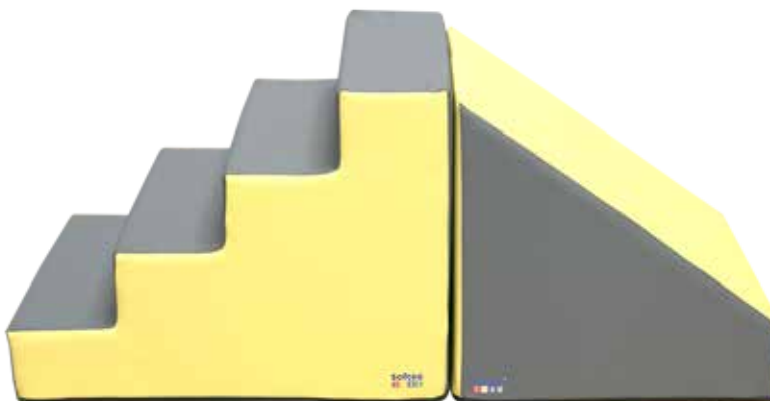

softee

SET OF 60 CM FIGURES NO. 2

LOT DE FIGURES DE 60 CM NO.2

SET DE FIGURAS DE 60 CM Nº2

Formado por escalera y rampa.

Colores: Azul/verde, amarillo/gris.

REFERENCIAS:

Azul/verde: 05059.B07.17

Amarillo/gris: 05059.B46.17

The set consists of staircase and ramp.

Colours: blue/green, yellow/grey.