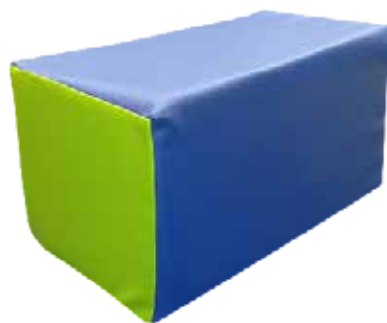

Softee®

SMALL RAMP

PETITE RAMPE

RAMPA PEQUEÑA

Medidas: 60 x 60 x 30 cm.

Colores: Azul/verde, amarillo/gris.

REFERENCIAS:

Azul/verde: 05075.B07.406

Amarillo/gris: 05075.B46.406

Dimensions: 60 x 60 x 30 cm.

Colours: blue/green, yellow/grey.