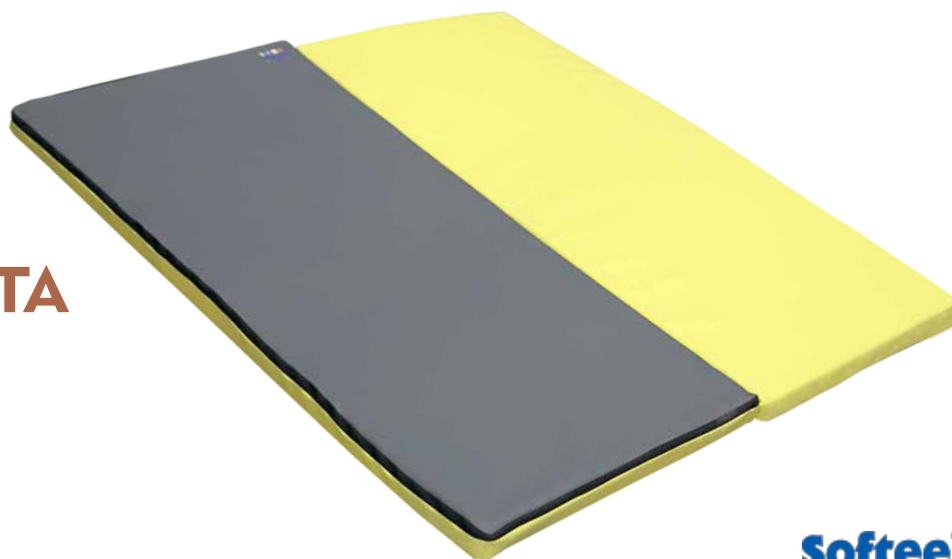

## COLCHONETA

Medidas: 120 x 60 x 5 cm.

Colores: Azul/verde, amarillo/gris.

**REFERENCIAS:**

Azul/verde: 05063.B07.21

Amarillo/gris: 05063.B46.21

**Softee**

Dimensions: 120 x 60 x 5 cm.