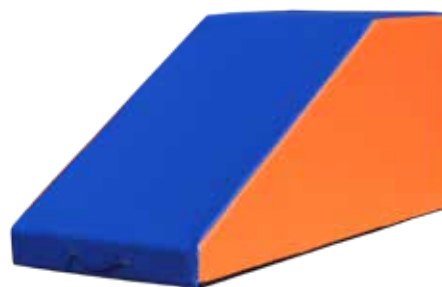

## MODULO TRAPÉCIO CON PLATAFORMA

Medidas: 140 X 60 cm.

Color: Naranja/azul.

REF. 0509966

Dimensions: 140 x 60 cm.

Colour: Orange/blue.

Softee®