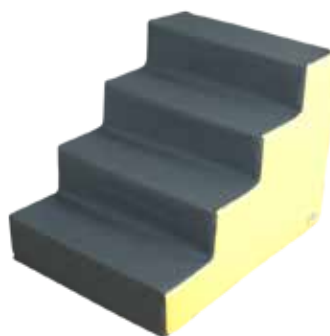

psicomotricidad

psychomotricity - psychomotricité

FIGURAS DE ESPUMA DE POLIURETANO DE 20 KG DE DENSIDAD Y RECUBIERTAS DE POLIPIEL. CARRO CREMALLERA ANTI-LESIÓN.

MÉDIUM LADDER

ÉCHELLE MOYENNE

ESCALERA MEDIANA

Medidas: 80 x 60 x 60 cm.

Colores: Azul/verde, amarillo/gris.

REFERENCIAS:

Azul/verde: 05085.B07.6

Amarillo/gris: 05085.B46.6

Dimensions: 80 x 60 x 60 cm.

Colours: blue/green, yellow/grey.

softee

SHORT LADDER

PETITE MOYENNE

ESCALERA PEQUEÑA

Medidas: 60 x 60 x 30 cm.

Colores: Azul/verde, amarillo/gris.

REFERENCIAS:

Azul/verde: 05086.B07.2

Amarillo/gris: 05086.B46.2

Dimensions: 60 x 60 x 30 cm.

Colours: blue/green, yellow/grey.