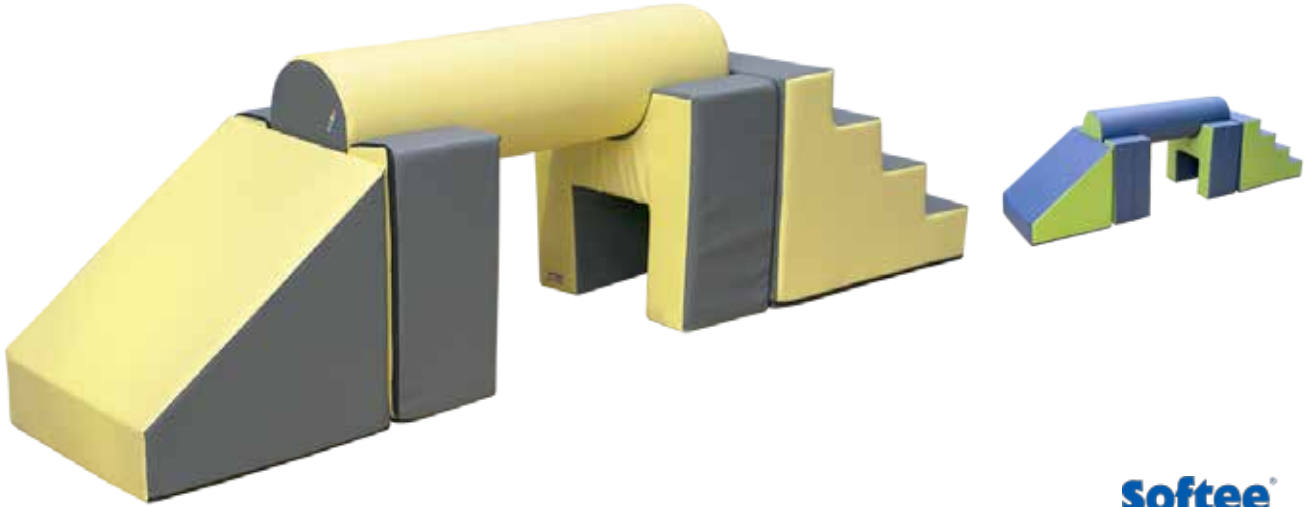

FIGURAS DE ESPUMA DE POLIURETANO DE 20 KG DE DENSIDAD Y RECUBIERTAS DE POLIPIEL. CARRO CREMALLERA ANTI-LESIÓN.

Softee

SET OF 60 CM FIGURES NO. 5
LOT DE FIGURES DE 60 CM NO.5

SET DE FIGURAS DE 60 CM Nº5

Formado por escalera, 2 asientos, cilindros y rampa de 60 cm.

Colores: Azul/verde, amarillo/gris.

REFERENCIAS:

Azul/verde: 05056.B07.17

Amarillo/gris: 05056.B46.17

The set consists of stairs, 2 seats, cylinders and 60 cm ramp.
Colours: blue/green, yellow/grey.