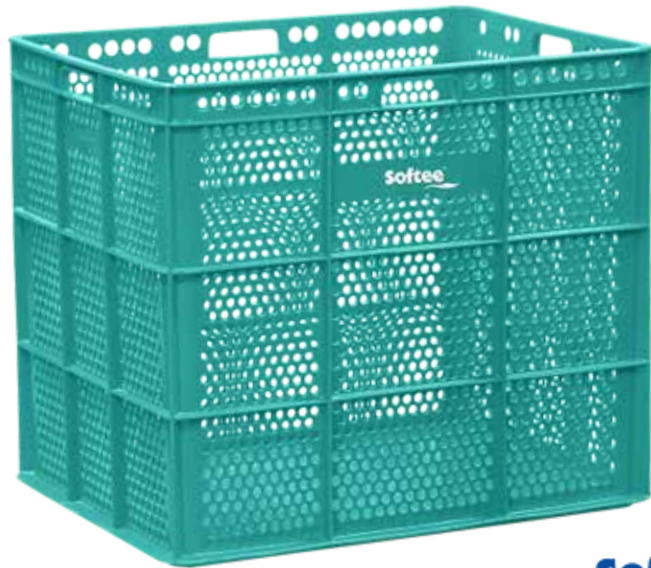

**softee**

**PU BASKET**

PANIER EN PLASTIQUE

**BANASTA**

Cesta/contenedor ideal para almacenar todo tipo de material.  
Fácilmente apilables.

Capacidad: 10/12 balones (según deporte).

Composición: Polietileno.

Naranja: 24109.007.1

Azul: 24109.028.1

Morado: 24109.060.1

Verde SFT: 24109.135.1

Basket container ideal for storing all kinds of material.

Easily stackable. Capacity: 10/12 balls (depending on sport).

Composition: Polyethylene.

Dimensions: 47.5 x 53.5 x 62 cm.

Colors: Black, red, white, green, yellow, blue, orange, purple and green SFT.

**softee**

**PU BASKET WITH WHEELS**

PANIER EN PLASTIQUE AVEC ROUES

**BANASTA  
CON RUEDAS**

Cesta/contenedor con ruedas (incluidas) ideal para almacenar todo tipo de material.