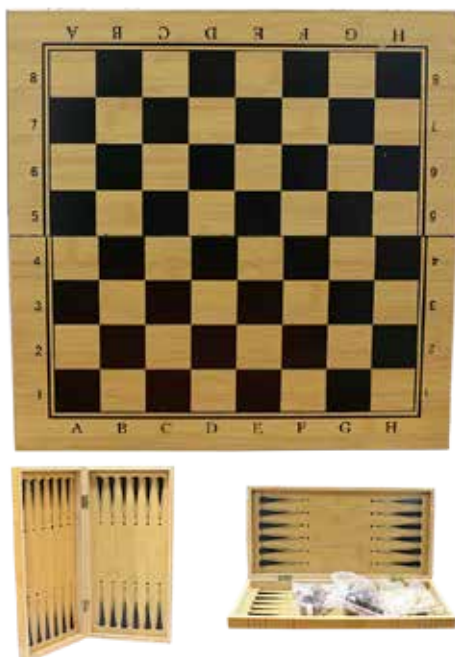

Tablero con doble juego: parchís y ajedrez.

No incluye fichas ni cubiletes.

Composición: Melanina.

REF: 0010481

Board with double set: chess and ludo.

Not include chas or cups.

Composition: Melanin.

softee

LUDO PIECES
PIÈCES POUR LUDO

FICHAS PARCHÍS

Formado por 4 cubiletes, 4 dados y 16 fichas de los colores primarios.

Incluye packaging de plástico para su almacenaje.

REF: 0010493

It consists of 4 cups, 4 dice and 16 chassis of primary colors.

Includes plastic packaging for storage.

softee

softee®

WOODEN CHESS GAME SOFTEE 38 X 38 CM

JEU D'ECHECS EN BOIS SOFTEE 38 X 38 CM

JUEGO AJEDREZ MADERA PLEGABLE SOFTEE 38X38

3-1: Ajedrez, damas y backgammon.