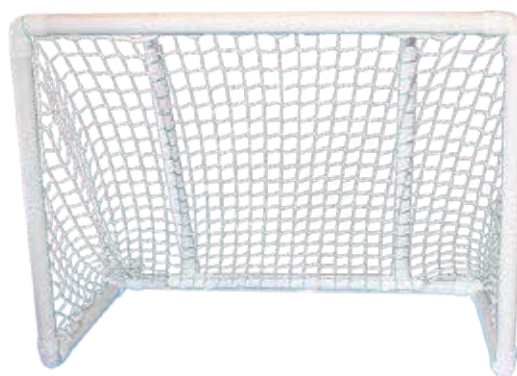

PORTERÍA MULTIUSOS PVC REFORZADO

100 x 65 cm

Red incluida.

Composición: PVC reforzado.

Medidas: 100 x 65 x 45 cm.

REF: 0011104

Included net.

Composition: Reinforced PVC.

Measurements: 100 x 65 x 45 cm.