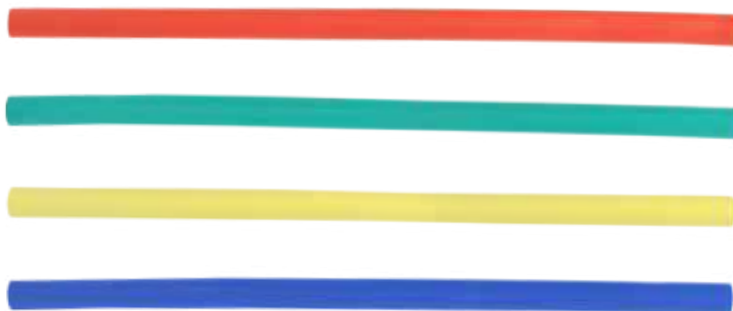

piscina
swimming - natation