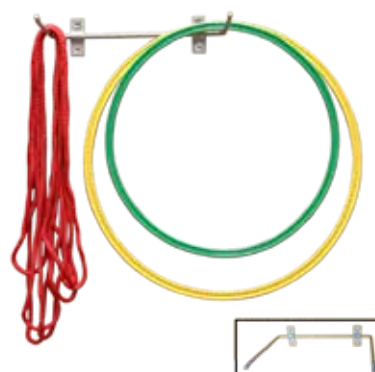

Softee

GIANT BALLS RACK
SUPPORT BALLONS GÉANTS

SOPORTE PELOTAS GIGANTES

Estructura metálica para fijar en la pared.
Medidas: 270 x 40 cm.
Color: Gris.

REF: 0004137

Metal structure to fix on the wall.
Measurements: 270 x 40 cm.
Colour: Gray.

Softee

METAL WALL RACK FOR MATS, RINGS AND ROPES
SUPPORT MÉTALLIQUE POUR TAPIS, CÉRCEAUX ET CORDES

SOPORTE METÁLICO COLCHONETAS, AROS Y CUERDAS NEW

Estructura metálica para fijar en la pared.
Ideal para el almacenaje de cuerdas, aros...
Medidas: 37,5 x 26 x 8 cm.
Color: Gris.

REF: 0010615

Metal structure to fix on the wall.
Ideal for the storage of ropes, rings...
Measurements: 37.5 x 26 x 8 cm.
Colour: Gray.

Softee

DELUXE METAK WALL RACK FOR RINGS AND ROPES
SUPPORT MÉTALLIQUE DELUXE POUR CORDES/CERCEAUX