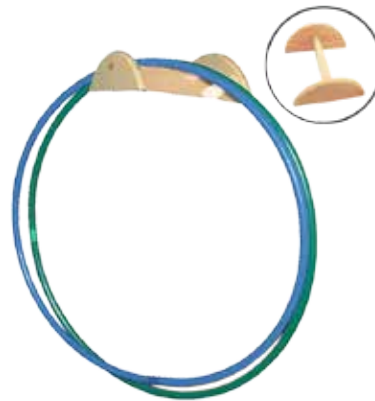

softee

WOODEN RACK FOR RINGS AND ROPES
SUPPORT EN BOIS POUR CERCEAUX/CORDES

PORTA CUERDAS/AROS MADERA

Soporte de pared para el almacenaje de cuerdas y aros.
Composición: Madera.

REF: 0010613

Wall mount for the storage of ropes and rings.
Composition: Wood.

softee

METAL RACK FOR ROPES
SUPPORT MÉTALLIQUE POUR CORDE

SOPORTE METÁLICO PARA CUERDAS 2 - 3

Estructura metálica para fijar en la pared.
Ideal para el almacenaje de cuerdas, aros...
Tope protector en el extremo de las varillas.