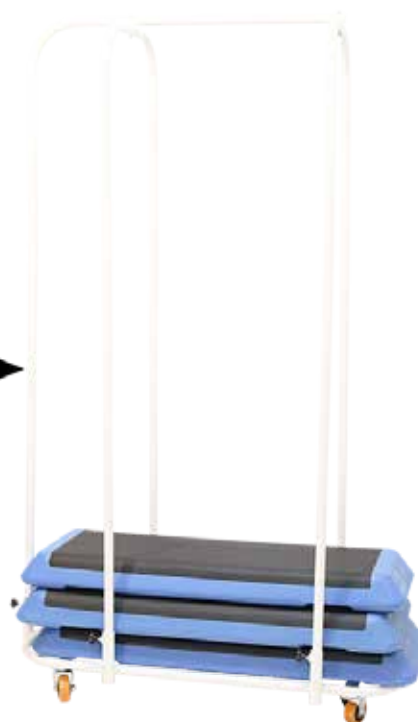

PORTAMATERIAL

MATERIAL CARRIER-TRANSPORTEUR DE MATÉRIAUX

portamaterial

material carrier-transporteur de matériaux

softee

STEPS TABLE RACK SUPPORT TABLES DE STEPS

MUEBLE TABLAS PIES STEP - MINISTEP

Mueble tablas step - Medidas: 40 x 110 x 184 cm. - Capacidad: 15 bases aprox.

Mueble pies step - Medidas: 87 x 46 x 8 cm. - Capacidad: 30 pies aprox.

Mueble tablas ministep - Medidas: 46,5 x 72 x 190 cm. - Capacidad: 15 bases aprox.

Mueble pies ministep - Medidas: 56,5 x 39 x 6,5 cm. - Capacidad: 30 bases aprox.