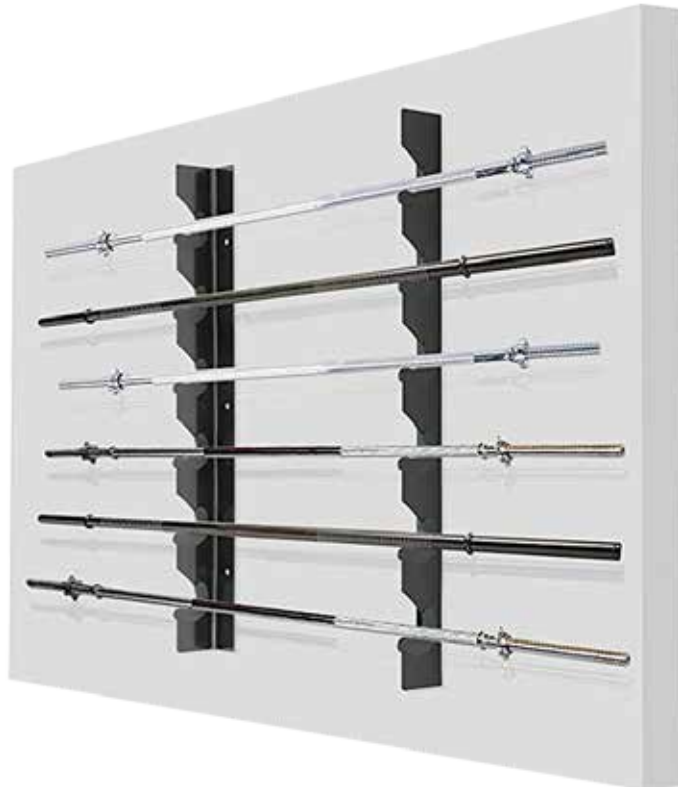

softee

SUPPORT HORIZONTAL LIFTING BARS SOFTEE
SUPPORT-BARRES SOULÈVEMENT HORIZONTAL SOFTEE

SOPORTE BARRAS ALZAMIENTO HORIZONTAL SOFTEE

Estructura metálica para la colocación de barras.
Formado por 2 piezas.
Capacidad de la estructura: 6 barras.

REF: 99254

Metal structure for placing bars.
It has two pieces.
Capacity of the structure: 6 bars.