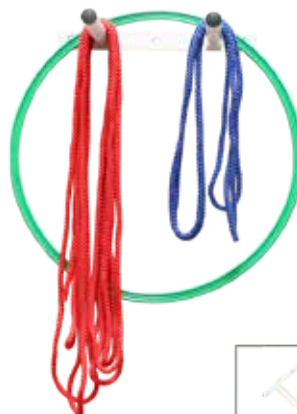

softee

METAL RACK FOR ROPES
SUPPORT MÉTALLIQUE POUR CORDE

SOPORTE METÁLICO PARA CUERDAS 2 - 3

Estructura metálica para fijar en la pared.
Ideal para el almacenaje de cuerdas, aros...
Tope protector en el extremo de las varillas.

Medida de la varilla: 25,5 cm.

Color: Blanco.

REFERENCIAS:

2 COLGADORES: 0026351

3 COLGADORES: 0026352

Metal structure to fix on the wall.
Ideal for the storage of ropes, rings...
Protective stop at the end of the rods.
Size of the rod: 25.5 cm.
Colour: White.