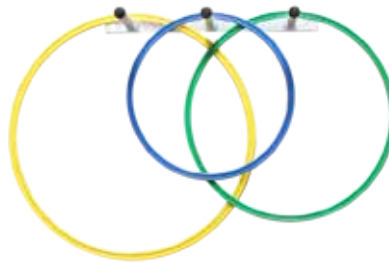

softee

WOODEN RACK FOR RINGS AND ROPES
SUPPORT EN BOIS POUR CERCEAUX/CORDES

PORTA CUERDAS/AROS MADERA

Soporte de pared para el almacenaje de cuerdas y aros.
Composición: Madera.

REF: 0010613

Wall mount for the storage of ropes and rings.
Composition: Wood.

softee

METAL RACK FOR ROPES
SUPPORT MÉTALLIQUE POUR CORDE

SOPORTE METÁLICO PARA CUERDAS 2 - 3

Estructura metálica para fijar en la pared.
Ideal para el almacenaje de cuerdas, aros...
Tope protector en el extremo de las varillas.